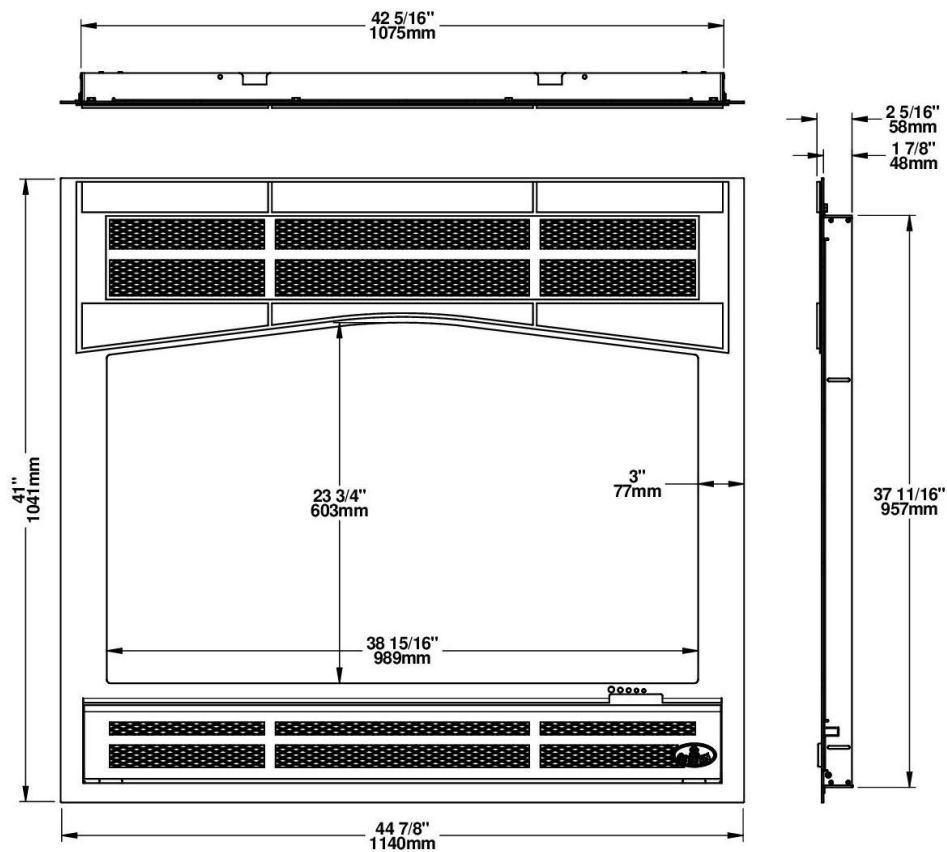

AU-DELÀ
du feu

FAÇADE D'ACIER POUR LE FOYER HORIZON

OA10630

FACADE OSBURN STYLE CONTEMPORAIN

Cet ensemble de façade contient la pièce suivante:

- Façade pré-assemblée (1X)

DIMENSIONS

Instructions d'installation

1. Localisez les ressorts inférieurs **(A)**.
2. Positionnez les ressorts supérieurs **(B)** fournis dans le manuel du foyer.

3. Approchez la façade sur le devant du foyer.

4. Fixez les ressorts supérieurs du foyer sur la façade afin de la maintenir en place.

5. Appuyez la façade sur le foyer et fixez le bas de celle-ci à l'aide de 2 vis auto-perforantes fournies dans l'ensemble de manuel du foyer.

6. Fixez les ressorts du bas de la façade dans les anneaux de la louvre inférieure.