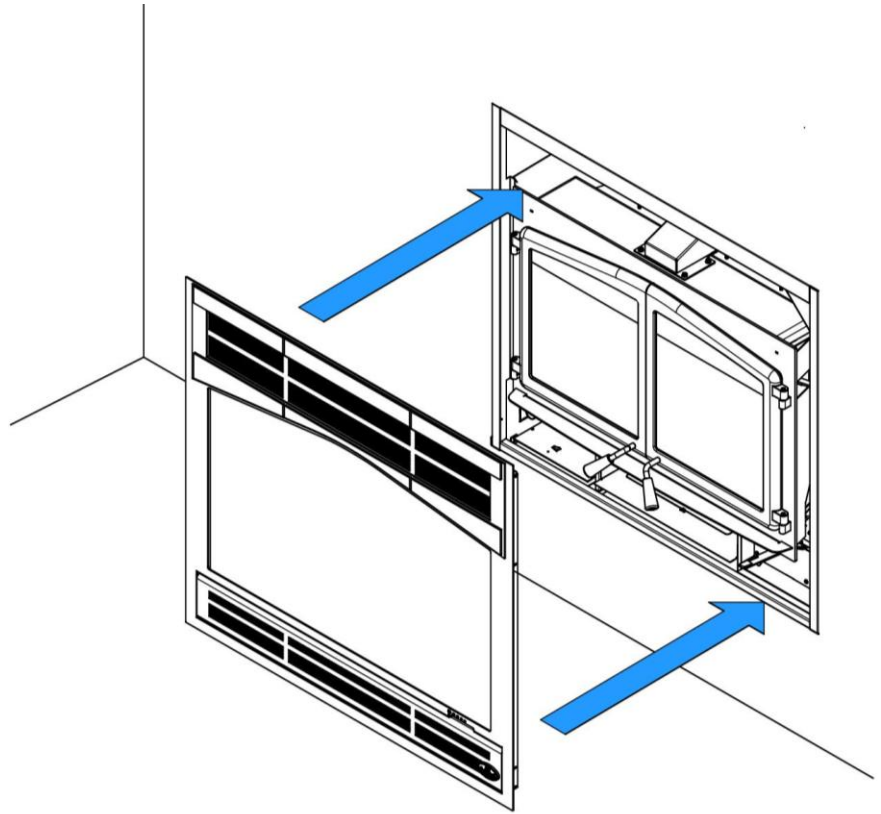

AU-DELÀ
du feu

FAÇADE D'ACIER POUR LE FOYER HORIZON

OA10630

FACADE OSBURN STYLE CONTEMPORAIN

Cet ensemble de façade contient la pièce suivante:

- Façade pré-assemblée (1X)

DIMENSIONS

Instructions d'installation

1. Localisez les ressorts inférieurs **(A)**.
2. Positionnez les ressorts supérieurs **(B)** fournis dans le manuel du foyer.

3. Approchez la façade sur le devant du foyer.

4. Fixez les ressorts supérieurs du foyer sur la façade afin de la maintenir en place.

5. Appuyez la façade sur le foyer et fixez le bas de celle-ci à l'aide de 2 vis auto-perforantes fournies dans l'ensemble de manuel du foyer.

6. Fixez les ressorts du bas de la façade dans les anneaux de la louvre inférieure.