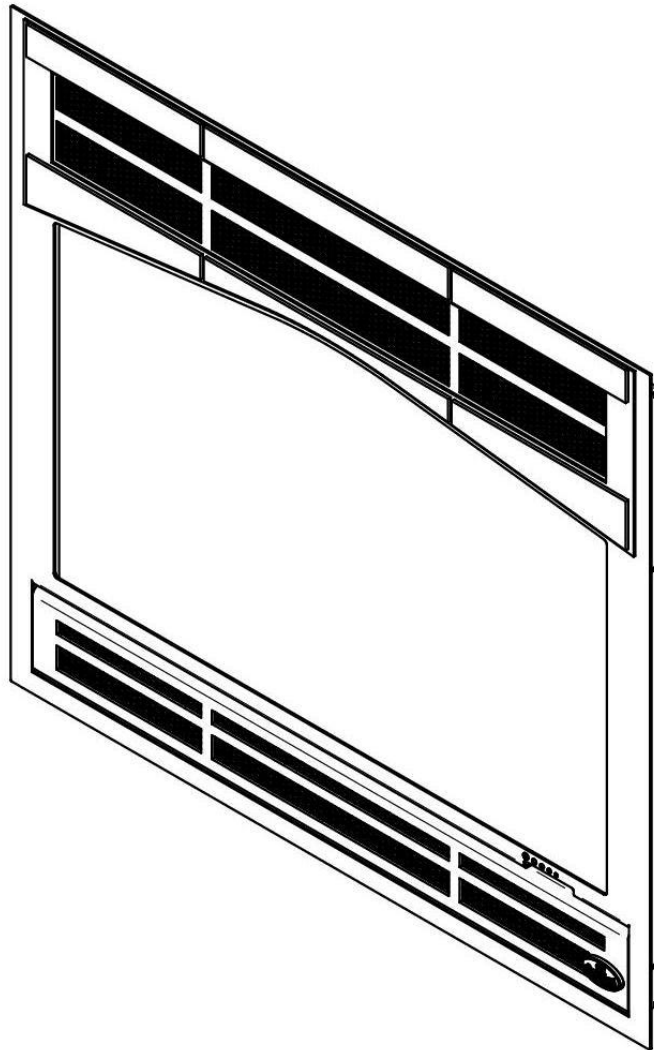

AU-DELÀ
du feu

FAÇADE D'ACIER POUR LE FOYER HORIZON

OA10630

FACADE OSBURN STYLE CONTEMPORAIN

Cet ensemble de façade contient la pièce suivante:

- Façade pré-assemblée (1X)

DIMENSIONS

Instructions d'installation

1. Localisez les ressorts inférieurs **(A)**.
2. Positionnez les ressorts supérieurs **(B)** fournis dans le manuel du foyer.

3. Approchez la façade sur le devant du foyer.

4. Fixez les ressorts supérieurs du foyer sur la façade afin de la maintenir en place.

5. Appuyez la façade sur le foyer et fixez le bas de celle-ci à l'aide de 2 vis auto-perforantes fournies dans l'ensemble de manuel du foyer.

6. Fixez les ressorts du bas de la façade dans les anneaux de la louvre inférieure.