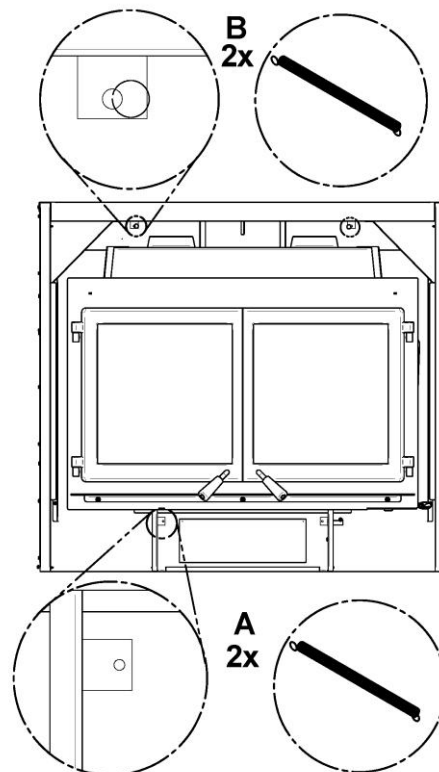

AU-DELÀ
du feu

FAÇADE D'ACIER POUR LE FOYER HORIZON

OA10630

FACADE OSBURN STYLE CONTEMPORAIN

Cet ensemble de façade contient la pièce suivante:

- Façade pré-assemblée (1X)

DIMENSIONS

Instructions d'installation

1. Localisez les ressorts inférieurs **(A)**.
2. Positionnez les ressorts supérieurs **(B)** fournis dans le manuel du foyer.

3. Approchez la façade sur le devant du foyer.

4. Fixez les ressorts supérieurs du foyer sur la façade afin de la maintenir en place.