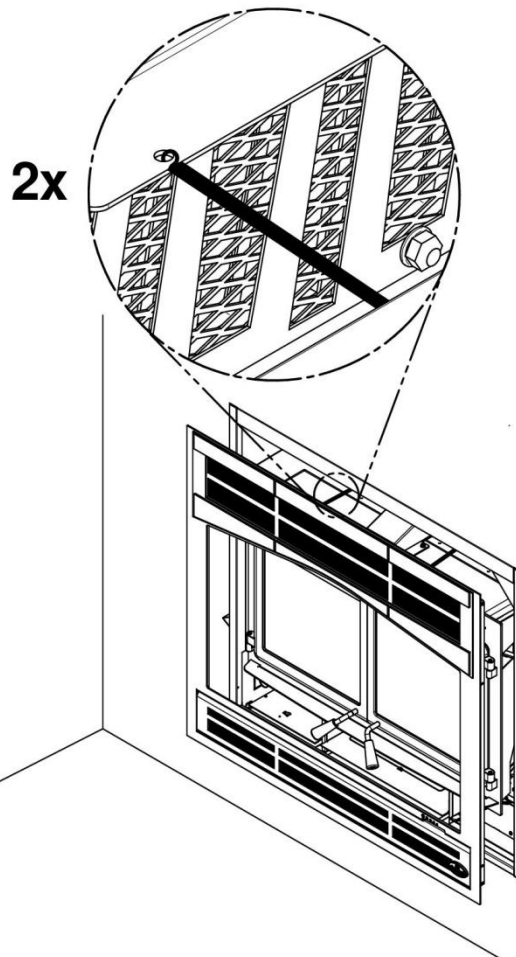

AU-DELÀ
du feu

FAÇADE D'ACIER POUR LE FOYER HORIZON

OA10630

FACADE OSBURN STYLE CONTEMPORAIN

Cet ensemble de façade contient la pièce suivante:

- Façade pré-assemblée (1X)

DIMENSIONS

Instructions d'installation

1. Localisez les ressorts inférieurs **(A)**.
2. Positionnez les ressorts supérieurs **(B)** fournis dans le manuel du foyer.

3. Approchez la façade sur le devant du foyer.

4. Fixez les ressorts supérieurs du foyer sur la façade afin de la maintenir en place.

5. Appuyez la façade sur le foyer et fixez le bas de celle-ci à l'aide de 2 vis auto-perforantes fournies dans l'ensemble de manuel du foyer.

6. Fixez les ressorts du bas de la façade dans les anneaux de la louvre inférieure.