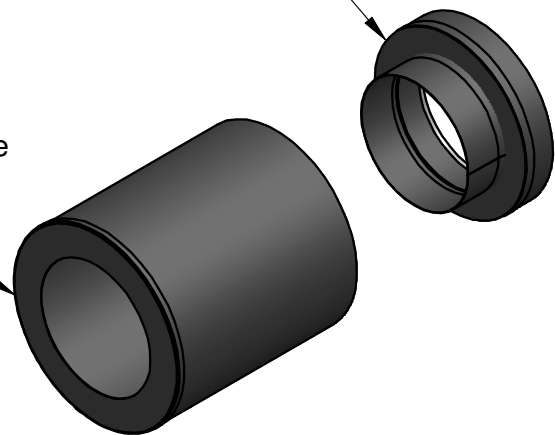

Collet de finition 10" noir (inclus) Se glisse par-dessus le tuyau de la cheminée 2100

Adaptateur Universel