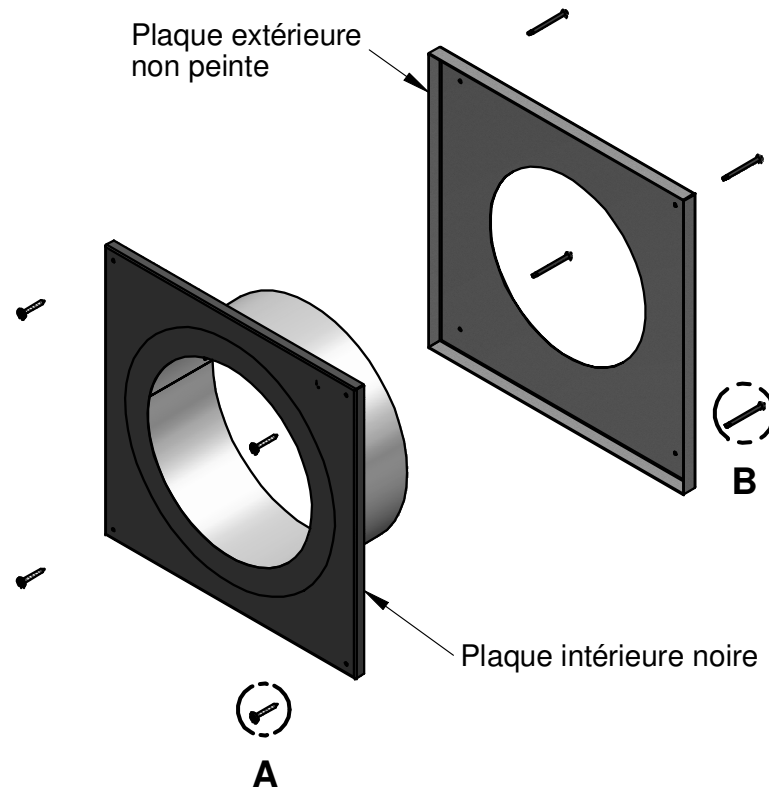

Collet de finition 10" noir (inclus) Se glisse par-dessus le tuyau de la cheminée 2100

Adaptateur Universel